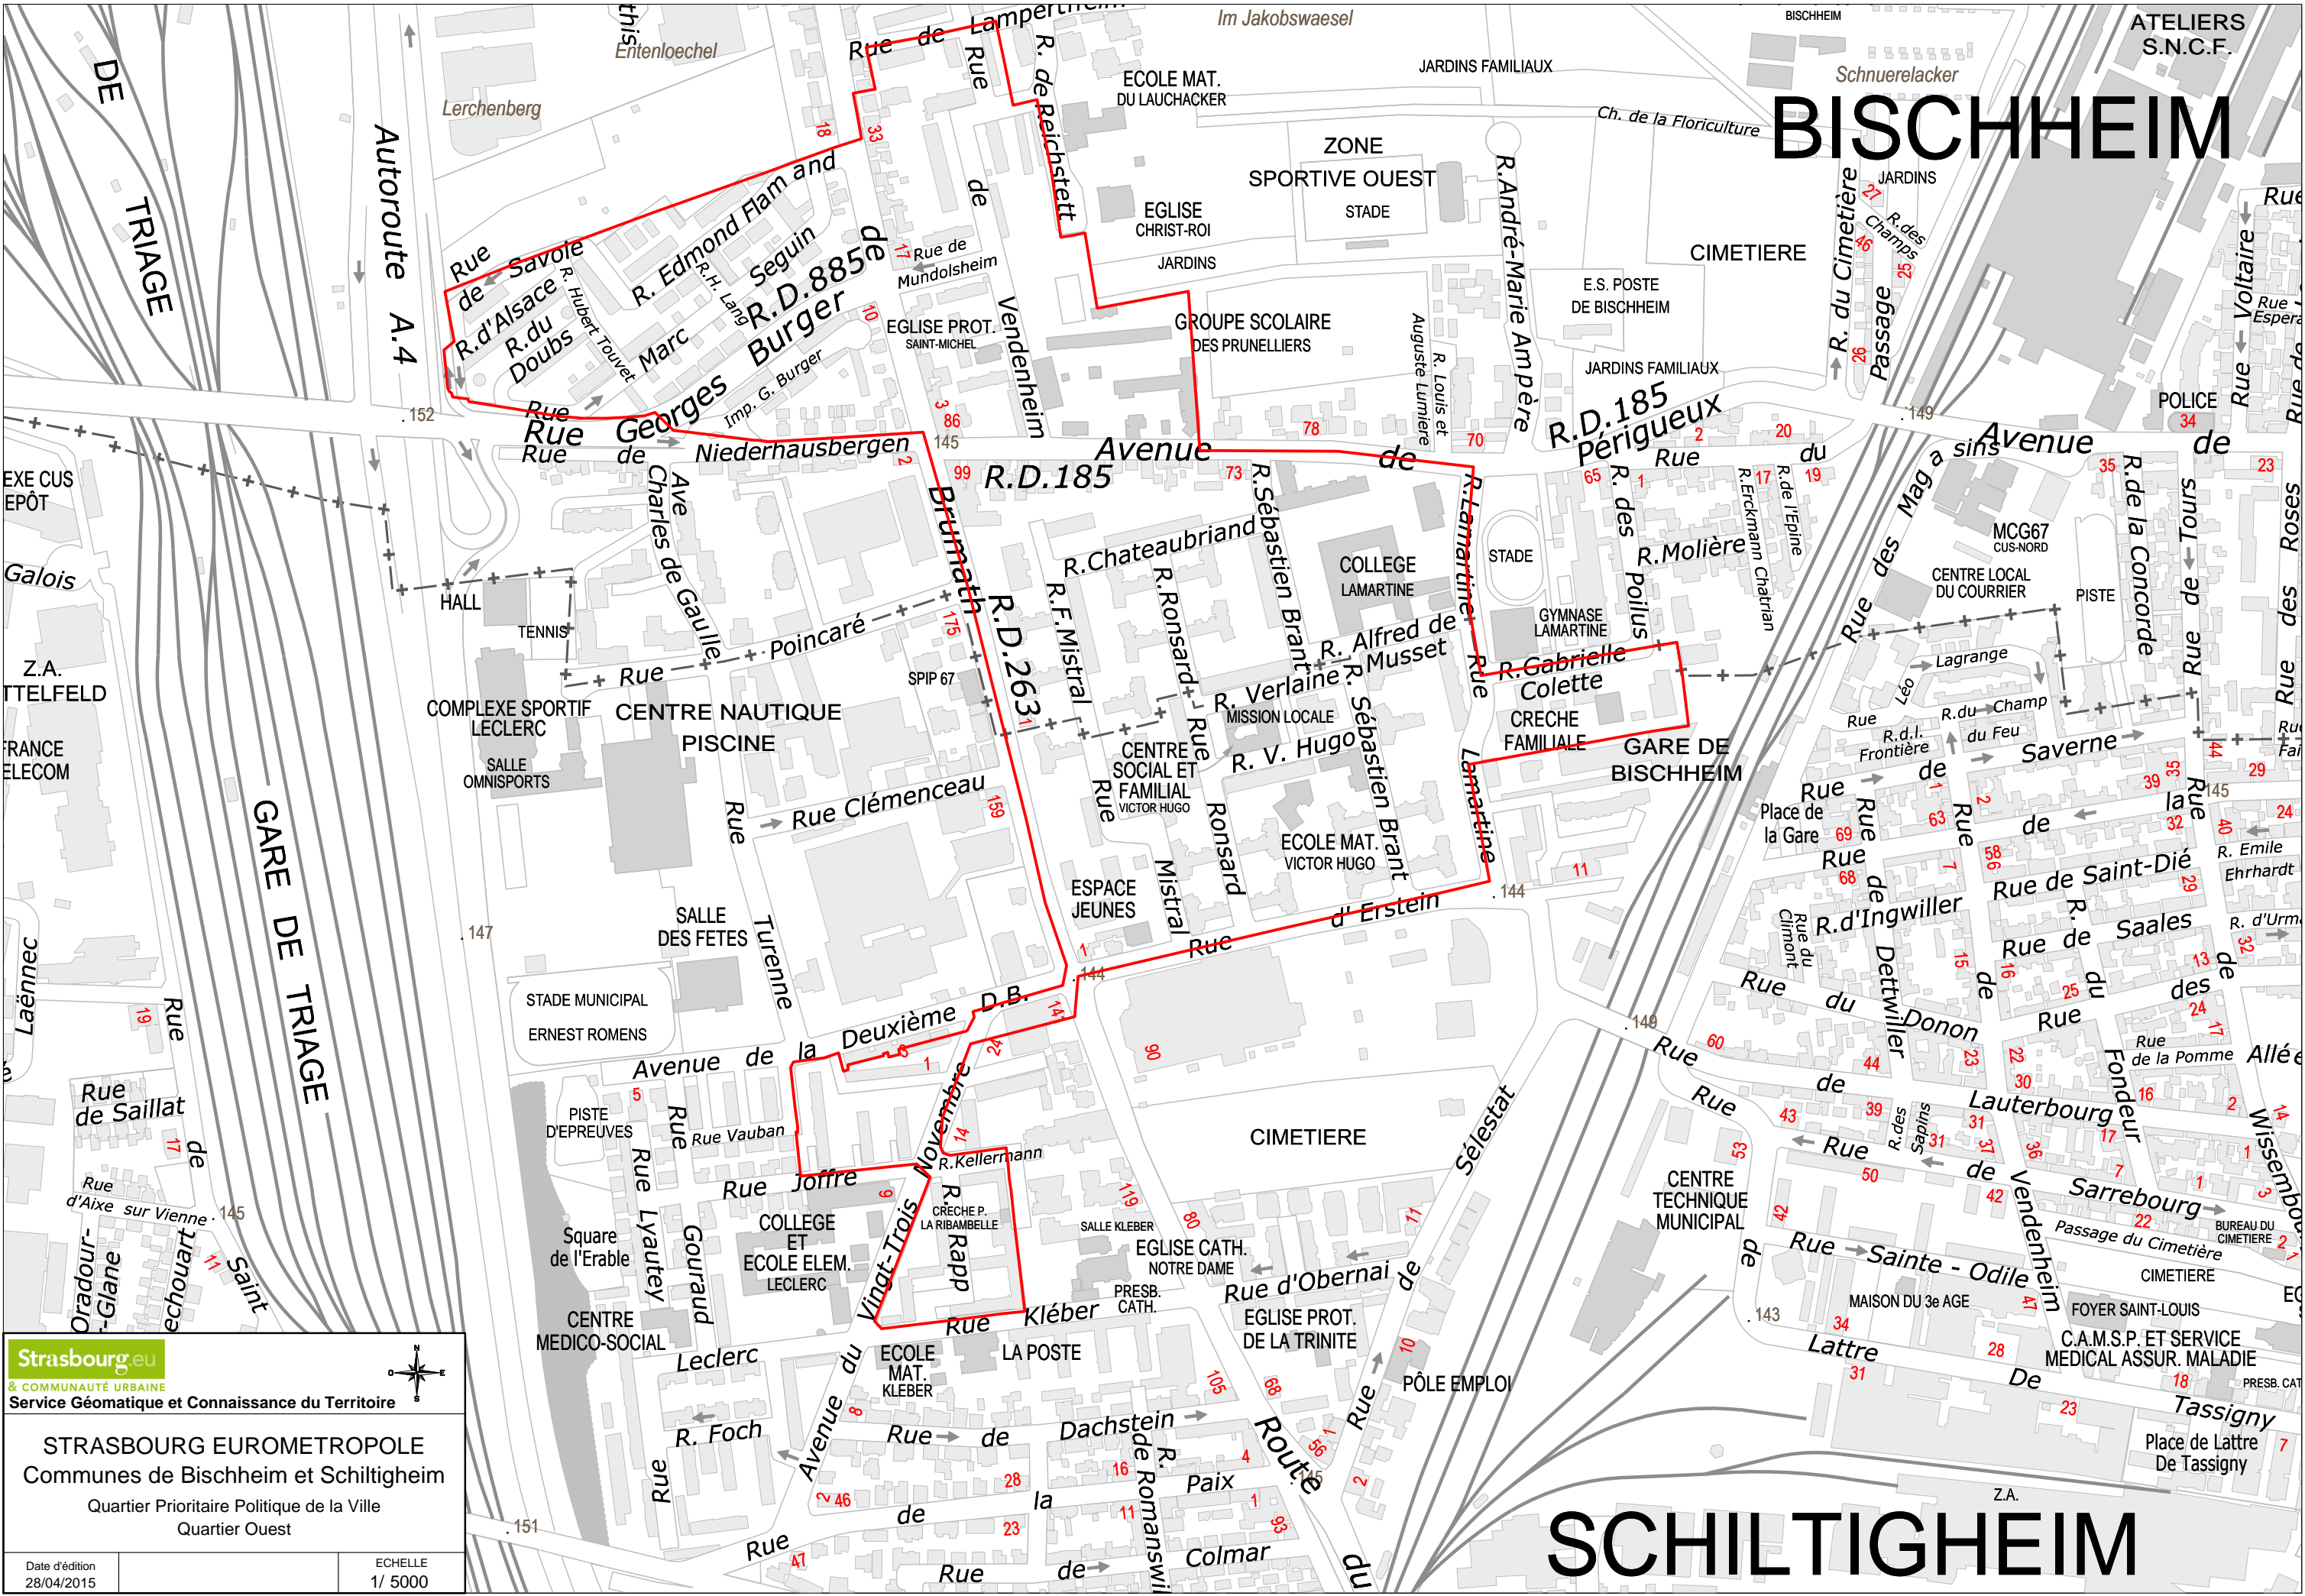

BISCHHEIM

SCHILTIGHEIM

Strasbourg.eu
& COMMUNAUTÉ URBAINE
Service Géomatique et Connaissance du Territoire

STRASBOURG EUROMETROPOLE
Communes de Bischheim et Schiltigheim
Quartier Prioritaire Politique de la Ville
Quartier Ouest

Date d'édition: 28/04/2015
Echelle: 1/5000